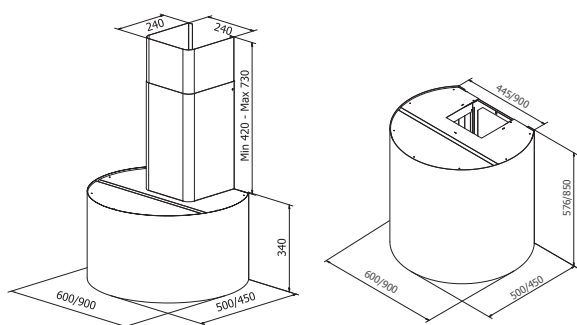

Luna

PRODUKTFOTO

TEGNING MED MÅL

TEKNISK INFORMATION

Energiklasse	A++
Kapacitet (m ³ /t)	216/281/349/435 (B 654)
Lydniveau (dBA)	38/44/49/54 (B 64)
Belysning	LED 2700-5000K
Mål udtag	120/150
Installationspakke	125/160
Fastgøres nedefra	Emhættens højde minus 15 mm
POT-signal	Ja

Luna er som et smykke på væggen! Denne elegante, populære og alsidige emhætte kan leveres i alle farver og metaller – vælg det udtryk, der klæder dig og dit køkken bedst. Leveres i tre standardhøjder – med og uden teleskopkanal. Luna kan også tilpasses i højden, så den passer perfekt i dit køkken. Maksimal højde er 105 cm. Luna passer til alle ventilationsformer og fås med integreret komfurvagt.

Best.nr.	Varenavn	Bredde	Finish
101300	Luna Sense Væg. 60 x 34 m/kanal	60 cm	Børstet stål/Farve
101500	Luna Sense Væg. 60 x 57,6 u/kanal	60 cm	Børstet stål/Farve
101600	Luna Sense Væg. 60 x 85	60 cm	Børstet stål/Farve
101900	Luna Sense Væg. 90 x 34 m/kanal	90 cm	Børstet stål/Farve
102100	Luna Sense Væg. 90 x 57,6 u/kanal	90 cm	Børstet stål/Farve
9260	Installationspakke	125 mm	-
9261	Installationspakke	160 mm	-
8521	Monoblockfilter Sense, kulfilter	-	-
403059	Koblingsboks-16 ved ekstern AC-motor*	-	-
9304	Komfurvagt Sense	-	-
403154	Sense Pro Indeklimaovervågning	-	-
9245	Specialkanal op til 1 m længde, hel/teleskop	-	Børstet stål/Farve
9241	Specialkanal op til 1,8 m. længde, hel/teleskop	-	Børstet stål/Farve
9242	Pristillæg skæring af kanal i vinkel	-	-
9305	Specialhøjde op til 105 cm	-	Børstet stål/Farve