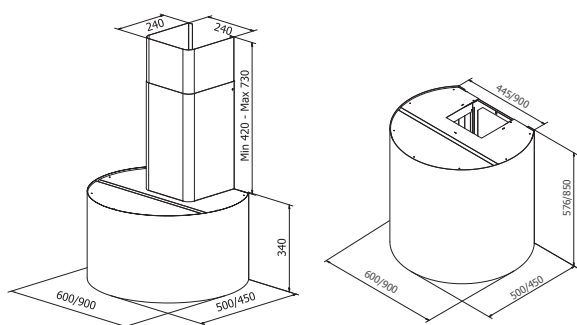

Luna

PRODUKT BILD

MÅTTBILD

TEKNISK INFORMATION

Energiklass	A++
Kapacitet (m ³ /tim)	216/281/349/435 (B 654)
Ljudnivå (dBA)	38/44/49/54 (B 64)
Belysning	LED 2700-5000K
Dimension stos	120/150
Installationspaket	125/160
Fäste från underkant	Fläktens höjd minus 15 mm
POT-signal	Ja