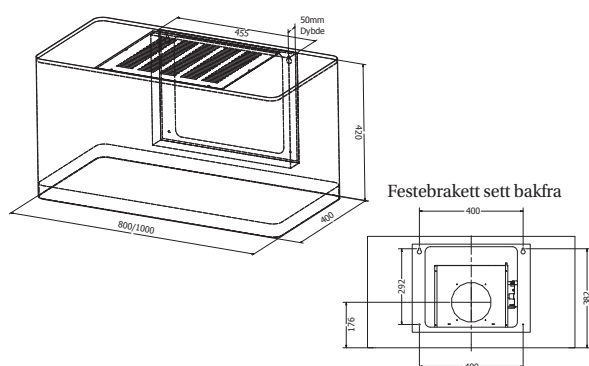

Trend

PRODUKTFOTO

MÅLSATT TEGNING

Trend er en eksklusiv og unik kjøkkenhette som er festet på en spesiell brakett. Det gjør at hetten nærmest «svever» ut fra veggen. Trend kan leveres i alle farger og i mange ulike metaller. Hva med å matche den med knotter og lamper på kjøkkenet ditt? Du får den i 80 cm eller 100 cm bredde, og den passer for normalventilasjon og resirkulasjon. Hetten kan også fås med integrert komfyrvakt.

TEKNISK INFORMASJON

Energiklasse	A++/A+
Kapasitet (m ³ /t)	216/281/349/435 (B 654)
Lydnivå (dBA)	38/44/49/54 (B 64)
Belysning	LED 2700-5000K
Dimensjon uttak	150
Installasjonspakke	160
Feste fra underkant	382
POT-signal	Ja

Best.nr.	Varenavn	Bredde	Overflate
205100	Trend Sense Veggh. 80 x 42	80 cm	Børstet stål/Farge
205300	Trend Sense Veggh. 100 x 42	100 cm	Børstet stål/Farge
9261	Installasjonspakke	160 mm	-
8521	Monoblockfilter Sense, karbonfilter	-	-
9304	Komfyrvakt Sense	-	-
403154	Sense Pro Inneklimaovervåkning	-	-