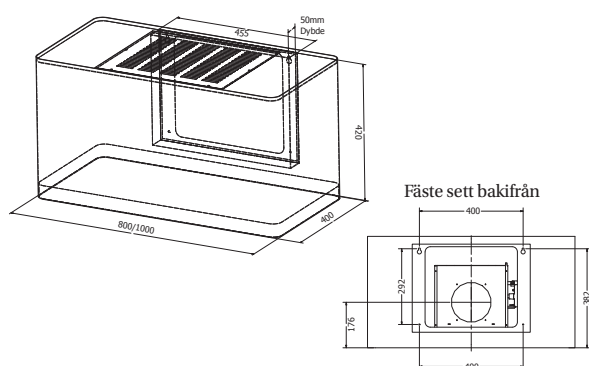

Trend

PRODUKT BILD

MÅTTBILD

Trend är en exklusiv och unik köksfläkt som monteras på ett specialfäste. Det gör att fläkten ser ut att "sväva" i luften. Trend kan fås i alla färger och i flera olika metaller. Varför inte i en färg som matchar handtag och lampor i köket? Finns i bredderna 80 eller 100 cm och lämpar sig för standardventilation och recirkulation. Kan även fås med integrerad spisvakt.

TEKNISK INFORMATION

Energiklass	A++/A+
Kapacitet (m³/tim)	216/281/349/435 (B 654)
Ljudnivå (dBA)	38/44/49/54 (B 64)
Belysning	LED 2700-5000K
Dimension stos	150
Installationspaket	160
Fäste från underkant	382
POT-signal	Ja

MÖJLIGA TILLVAL

Borstat stål	Ja
Valfri färg, glans 35	Ja
Valfri färg, matt glans 10	Ja
Andra metaller, borstade	Ja
Andra metaller, höglans	Ja
Förberedd för integrerad spisvakt	Ja

VENTILATIONSTYPER

Standardventilation	Ja
Recirkulation	Ja
Extern motor	Nej
Centralventilation	Nej
Balanserad ventilation	Nej
Gemensam ventilation	Nej

Best.nr	Artikel benämning	Bredd	Yta
205100	Trend Sense Vägghängd 80 x 42	80 cm	Borstad stål/Färg
205300	Trend Sense Vägghängd 100 x 42	100 cm	Borstad stål/Färg
9261	Installationspaket	160 mm	-
8521	Monoblockfilter Sense, karbonfilter	-	-
9304	Spisvakt Sense	-	-
403154	Sense Pro Inomhusklimatövervakning	-	-

Upphöjd bottenplatta för optimal osuppfångning.
Fettfiltret har en rengöringsindikator och kan diskas i diskmaskin.
Pristillägg för matt lack, PVD koppar, stål, svart stål eller mässing i höglans eller borstat utförande.
Denna artikel är tillverkad i Rörös av RörösHetta.

LÄS MER PÅ NÄTET:

Skanna med mobilen