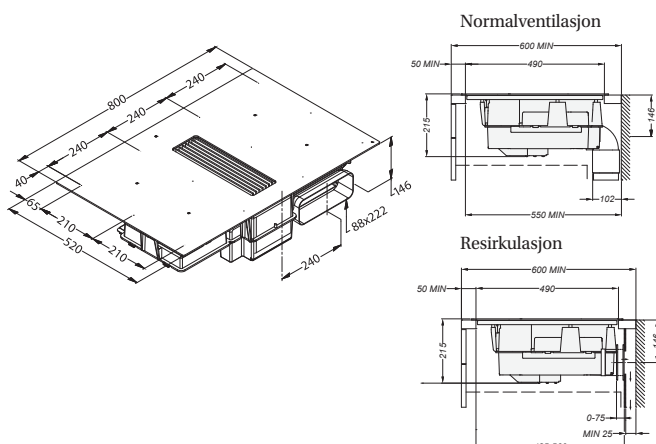

Easy Pro

PRODUKTFOTO

TEGNING MED MÅL

TEKNISK INFORMATION

Energiklasse	A
Kapacitet/luftmængde (m ³ /t)	186-610 m ³ /t
Lydniveau (dBa)	42-70 dBa
Mål udtag	22,2 x 8,9 cm
Zoner	4 x 3000 W
Størrelse zoner	24,0 x 21,0 cm
Antal hastigheder	9 + Power
POT-signal	Ja

Best.nr.	Varenavn	Bredde	Overflade
404396	Easy Pro – Klar til levering Q2 2025	80 cm	Sort mat glas
403473	Monoblockfilter*	-	-
403474	Kanalsæt til recirkulation**	-	-
9613	Grillplade	-	-
9669	Beskyttelseslister til kogesektion, 2 stk.	-	-