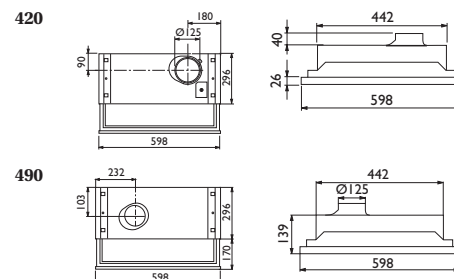

TEKNISK INFORMATION

Energiklasse	C*
Kapacitet (m ³ /t)	190/220/350*
Lydniveau (dBA)	49/58/64*
Belysning	LED
Mål udtag	125
Installationspakke	125
POT-signal	Ja**

VENTILATIONSTYPER

PRODUKTFOTO

TEGNING MED MÅL

Best.nr.	Varenavn	Bredde	Finish
8016	420 m/motor normalventilation	59,8 cm	Sølvgrå
8017	490-16 Ekstern motor/central udsugning	59,8 cm	Sølvgrå
8070	490-12 Balanceret/kollektiv udsugning	59,8 cm	Sølvgrå
9260	Installationspakke	125 mm	-
9253	Kulfilter, vaskbart	-	-
9578	Frontliste	-	Hvid
9784	Frontliste	-	Sort