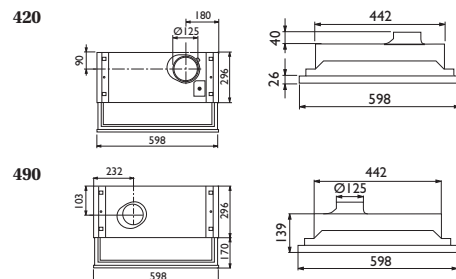

TEKNISK INFORMASJON

| | |
|-------------------------------|--------------|
| Energiklasse | C* |
| Kapasitet (m ³ /t) | 190/220/350* |
| Lydnivå (dBA) | 49/58/64* |
| Belysning | LED |
| Dimensjon uttak | 125 |
| Installasjonspakke | 125 |
| POT-signal | Ja** |

VENTILASJONSTYPER

PRODUKTFOTO

MÅLSATT TEGNING

| Best.nr. | Varenavn | Bredde | Overflate |
|----------|------------------------------------|---------|-----------|
| 8016 | 420 m/motor normalventilasjon | 59,8 cm | Sølvgrå |
| 8017 | 490-16 Ekstern motor/sentalavtrekk | 59,8 cm | Sølvgrå |
| 8070 | 490-12 Balansert-/fellesavtrekk | 59,8 cm | Sølvgrå |
| 9260 | Installasjonspakke | 125 mm | - |
| 9253 | Kullfilter, vaskbart | - | - |
| 9578 | Frontlist | - | Hvit |
| 9784 | Frontlist | - | Sort |