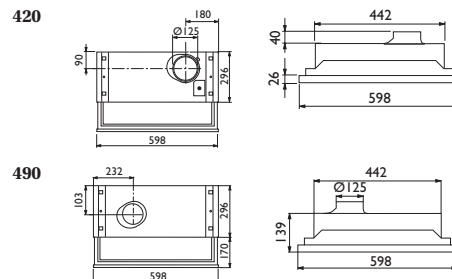

TEKNISK INFORMATION

Energiklass	C*
Kapacitet (m ³ /tim)	190/220/350 *
Ljudnivå (dBA)	49/58/64 *
Belysning	LED
Dimension stös	125
Installationspaket	125
POT-signal	Ja**

VENTILATIONSTYPER

PRODUKTBILD

MÄTTBILD

Best.nr	Artikel benämning	Bredd	Yta
8016	420 m/ motor för standardventilation	59,8 cm	Silver
8017	490-16 Extern motor/centralventilation	59,8 cm	Silver
8070	490-12 Balanserad-/gemensam ventilation	59,8 cm	Silver
9260	Installationspaket	125 mm	-
9253	Kolfilter, tvättbart	-	-
9578	Frontlist	-	Vit
9784	Frontlist	-	Svart