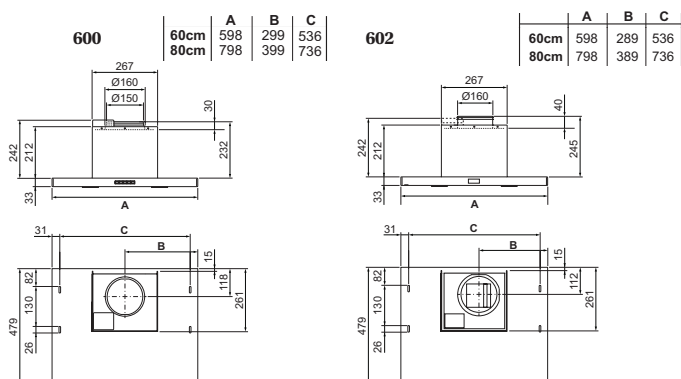

## TEGNING MED MÅL

## TEKNISK INFORMATION

Energiklasse	A*
Kapacitet (m <sup>3</sup> /t)	120/179/232/364 (B 718)*
Lydniveau (dBA)	34/41/46/55 (B 70)*
Belysning	2 x LED
Mål udtag	125/150/160
Installationspakke	125/160
POT-signal	Ja