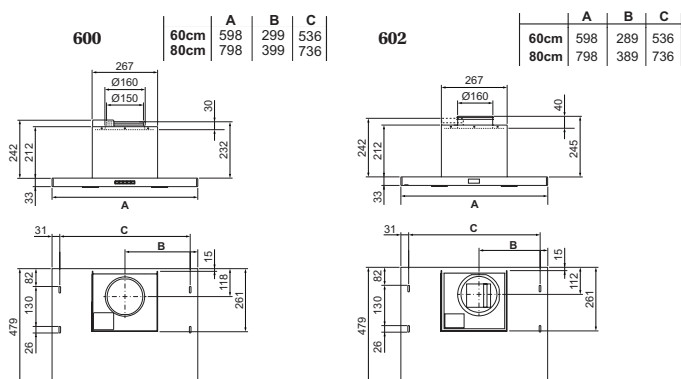

600 & 602

PRODUKTFOTO

MÅLSATT TEGNING

600 og 602 er tidsriktige og stilrene slimline skapmodeller for alle ventilasjonsformer. Modell 600 benyttes for normaventilasjon og resirkulasjon, mens modell 602 benyttes for de øvrige ventilasjonstypene. Modellene er utformet i stål og leveres i 60 eller 80 cm bredde. Modellene er ikke uttrekkbare. Leveres med POT-signal og kan også leveres med integrert komfyrvakt.

TEKNISK INFORMASJON

Energiklasse	A*
Kapasitet (m ³ /t)	120/179/232/364 (B 718)*
Lydnivå (dBA)	34/41/46/55 (B 70)*
Belysning	2 x LED
Dimensjon uttak	125/150/160
Installasjonspakke	125/160
POT-signal	Ja

MULIGE TILVALG

PRISLISTE

Best.nr.	Varenavn	Bredde	Overflate
7900	600 m/motor for Normalventilasjon	59,8 cm	Stål
7903	602-16 Ekstern-/sentralavtrekk AC	59,8 cm	Stål
7904	602-12 Balansert-/fellesavtrekk	59,8 cm	Stål
7914	600 Normalventilasjon SAFE (KV)	59,8 cm	Stål
7908	602-12 Balansert-/fellesavtrekk SAFE (KV)	59,8 cm	Stål
403053	602-14 Ekstern-/sentralavtrekk EC	59,8 cm	Stål
7901	600 m/motor for Normalventilasjon	79,8 cm	Stål
7902	602-16 Ekstern-/sentralavtrekk AC	79,8 cm	Stål
7905	602-12 Balansert-/fellesavtrekk	79,8 cm	Stål
7915	600 Normalventilasjon SAFE (KV)	79,8 cm	Stål
7911	602-12 Balansert-/fellesavtrekk SAFE (KV)	79,8 cm	Stål
7912	602-16 Ekstern-/sentralavtrekk AC SAFE (KV)	79,8 cm	Stål
403054	602-14 Ekstern-/sentralavtrekk EC	79,8 cm	Stål
9260	Installasjonspakke	125 mm	-
9261	Installasjonspakke	160 mm	-
8096	Karbonfilter 600, 60 cm	-	-
9256	Karbonfilter 600, 80 cm	-	-
9315	Festering til karbonfilter 8096 / 9256	-	-