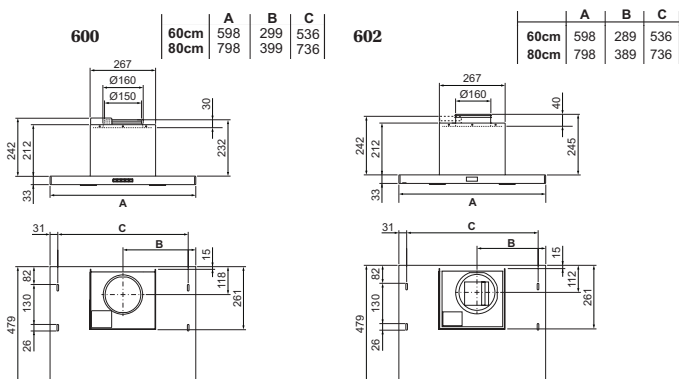

MÅTT BILD

600 och 602 är tre moderna och stilrena slimline-modeller för alla ventilationstyper. Modell 600 används för standardventilation och recirkulation, medan modell 602 används för övriga ventilationstyper. Modellerna är gjorda av stål och levereras i bredderna 60 och 80 cm. Modellerna är inte utdragbara. Monteras under överskåp, med eller utan bottenplatta. Leveras med POT-signal och kan även fås med spisvakt.

TEKNISK INFORMATION

Energiklass	A*
Kapacitet (m³/tim)	120/179/232/364 (B 718)*
Ljudnivå (dBA)	34/41/46/55 (B 70)*
Belysning	2 x LED
Dimension stos	125/150/160
Installationspaket	125/160
POT-signal	Ja

MÖJLIGA TILLVAL

Borstat stål	Ja
Valfri färg, glans 35	Nej
Valfri färg, matt glans 10	Nej
Andra metaller, borstade	Nej
Andra metaller, högglass	Nej
Förberedd för integrerad spisvakt	Ja

VENTILATIONSTYPER

Standardventilation	Ja
Recirkulation	Ja
Extern motor	Ja
Centralventilation	Ja
Balanserad ventilation	Ja
Gemensam ventilation	Ja

PRISLISTA

Best.nr	Artikel benämning	Bredd	Yta
7900	600 m. motor för standardventilation	59,8 cm	Stål
7903	602-16 extern/centralventilation AC	59,8 cm	Stål
7904	602-12 balanserad/gemensam ventilation	59,8 cm	Stål
403053	602-14 extern/centralventilation EC	59,8 cm	Stål
7901	600 m. motor för standardventilation	79,8 cm	Stål
7902	602-16 extern/centralventilation AC	79,8 cm	Stål
7905	602-12 balanserad/gemensam ventilation	79,8 cm	Stål
403054	602-14 extern/centralventilation EC	79,8 cm	Stål
9260	Installationspaket	125 mm	-
9261	Installationspaket	160 mm	-
8096	Karbonfilter 600, 60 cm	-	-
9256	Karbonfilter 600, 80 cm	-	-
9315	Fästing til kolfilter 8096 / 9256	-	-

* Gäller 600 m/motor för standartventilation.

LÄS MER PÅ NÄTET:

600/602