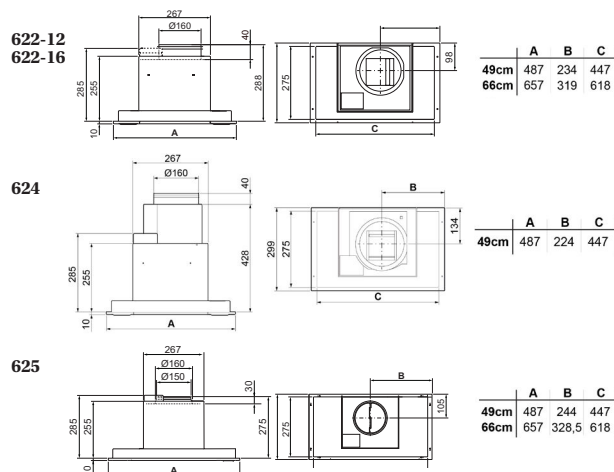

622/624/625

PRODUKTINFO

622, 624 och 625 är insatser i silvergrått utförande som levereras med POT-signal. Utskärningsmåttet för insats med bredden 49 är 449 x 293 mm. För insats med bredden 66 är måttet 621 x 293 mm.

TEKNISK INFORMATION

Energiklass	Beroende på motor
Kapacitet (m ³ /tim)	Beroende på motor
Ljudnivå (dBA)	Beroende på motor
Belysning	2 x LED
Dimension stos	125/160
Installationspaket	125/160
POT-signal	Ja

VENTILATIONSTYPER

PRODUKTBILD

MÅTTBILD

PRISLISTA

Best.nr	Artikel benämning	Bredd	Yta
8027	622-16 extern motor/centralventilation	48,7 cm	Silvergrå
8056	622-12 balanserad/gemensam ventilation	48,7 cm	Silvergrå
8057	622-12 balanserad/gemensam ventilation	65,7 cm	Silvergrå
7964	624-10 Alliance	48,7 cm	Silvergrå
7966	624-16 Alliance	48,7 cm	Silvergrå
8119	625 m/motor för normalventilation	48,7 cm	Silvergrå
8120	625 m/motor för normalventilation	65,7 cm	Silvergrå
9260	Installationspaket	125 mm	-
9261	Installationspaket	160 mm	-