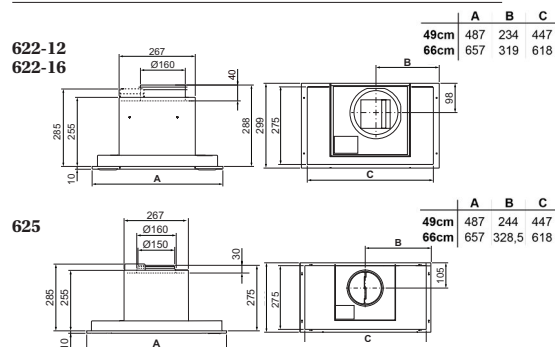

## PRODUKTINFO

**622 og 625** er enheder i sølvgrå udførelse som leveres med POT-signal. Udskæringsmål for enhed med bredde 49 er 449 x 293 mm, og enheder med bredde 66 er 621 x 293 mm.

## TEKNISK INFORMATION

Energiklasse	A
Kapacitet (m <sup>3</sup> /t)	115/175/231/359 (B 723)
Lydniveau (dBA)	34/41/46/55 (B 69)
Belysning	2 x LED
Mål udtag	125/160
Installationspakke	125/160
POT-signal	Ja

## TEGNING MED MÅL