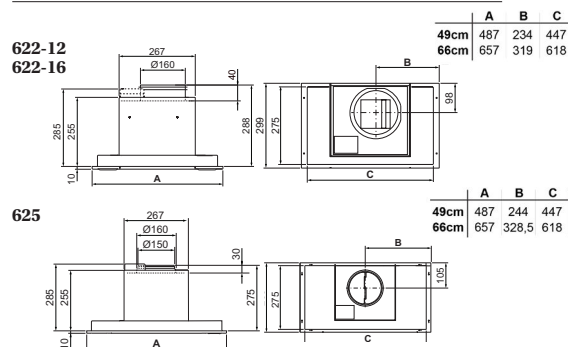

622 & 625

PRODUKTINFO

622 og 625 er innsatser i sølvgrå utførelse som leveres med POT-signal. Utsparringsmål for innsats med bredde 49 cm er 449 x 293 mm og for innsats med bredde 66 cm er 621 x 293 mm.

TEKNISK INFORMASJON

Energiklasse	A
Kapasitet (m ³ /t)	115/175/231/359 (B 723)
Lydnivå (dBA)	34/41/46/55 (B 69)
Belysning	2 x LED
Dimensjon uttak	125/160
Installasjonspakke	125/160
POT-signal	Ja

VENTILASJONSTYPER

PRODUKTFOTO

MÅLSATT TEGNING

PRISLISTE

Best.nr.	Varenavn	Bredde	Overflate
8119	625 m/motor for normalventilasjon	48,7 cm	Rustfritt stål
8027	622-16 ekstern motor/sentralavtrekk	48,7 cm	Rustfritt stål
8056	622-12 balansert-/fellesavtrekk	48,7 cm	Rustfritt stål
8120	625 m/motor for normalventilasjon	65,7 cm	Rustfritt stål
8057	622-12 balansert-/fellesavtrekk	65,7 cm	Rustfritt stål
9260	Installasjonspakke	125 mm	-
9261	Installasjonspakke	160 mm	-
8096	Kullfilter, høyde 26 mm	-	-
9256	Kullfilter, høyde 46 mm	-	-