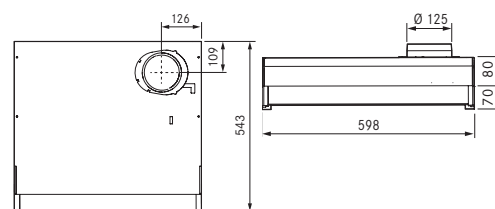

PRODUKTFOTO

TEGNING MED MÅL

Best.nr.	Varenavn	Bredde	Finish
8177	Classic balanceret ventilation/kollektiv ventilation	59,8 cm	Hvid
9260	Installationspakke	125 mm	-