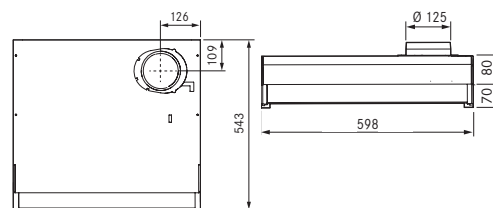

PRODUKTFOTO

MÅLSATT TEGNING

Best.nr.	Varenavn	Bredde	Overflate
8177	Classic Balansert-/fellesavtrekk	59,8 cm	Hvit
9260	Installasjonspakke	125 mm	-