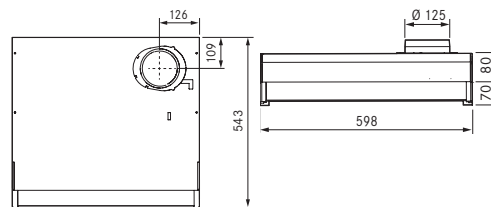

## MÅTTBILD

Best.nr	Artikel benämning	Bredd	Yta
8177	Classic Balanserad/gemensam ventilation	59,8 cm	Vit
9260	Installationspaket	125 mm	-