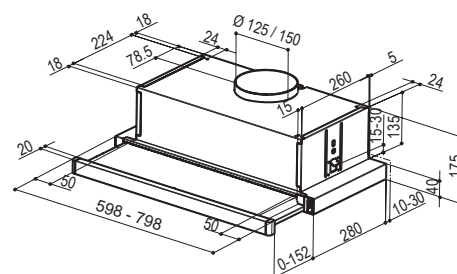

TEKNISK INFORMATION

Energiklasse	B
Kapacitet (m ³ /t)	170/260/340
Lydniveau (dBA)	54/62/67
Belysning	2 x 3W LED
Mål udtag	120/150
Installationspakke	125/160
POT-signal	Nej

VENTILATIONSTYPER

PRODUKTFOTO

TEGNING MED MÅL

Best.nr.	Varenavn	Bredde	Finish
8025	Crystall 1140	59,8 cm	Stål
8047	Crystall 1140	79,8 cm	Stål
9260	Installationspakke	125 mm	-
9261	Installationspakke	160 mm	-
403709	Kulfilter til Crystall 1140, 60 cm	-	-
403709	Kulfilter til Crystall 1140, 80 cm	-	-
403995	Frontlist hvid 60 cm	-	-
403998	Frontlist hvid 80 cm	-	-