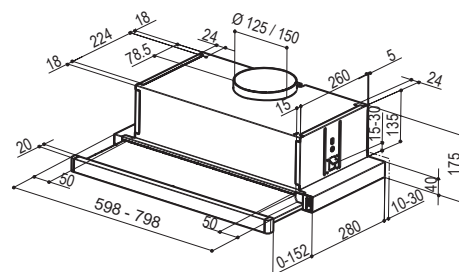

Energiklasse	B
Kapasitet (m ³ /t)	170/260/340
Lydnivå (dBA)	54/62/67
Belysning	2 x 3W LED
Dimensjon uttak	120/150
Installasjonspakke	125/160
POT-signal	Nei

VENTILASJONSTYPER

PRODUKTFOTO

MÅLSATT TEGNING

Best.nr.	Varenavn	Bredde	Overflate
8025	Crystall 1140	59,8 cm	Stål
8047	Crystall 1140	79,8 cm	Stål
9260	Installasjonspakke	125 mm	-
9261	Installasjonspakke	160 mm	-
403709	Kullfilter til Crystall 1140, 60 cm	-	-
403709	Kullfilter til Crystall 1140, 80 cm	-	-
403995	Frontlist hvit 60 cm	-	-
403998	Frontlist hvit 80 cm	-	-