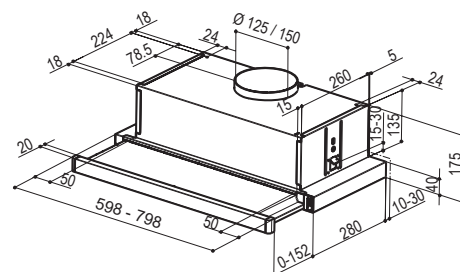

Crystall 1140

PRODUKTINFO

Crystall 1140 är en köksfläkt med silvergrå frontlist som enkelt kan bytas ut mot medföljande svart list. Monteras i skåp med eller utan bottenplatta.

TEKNISK INFORMATION

Energiklass	B
Kapacitet (m ³ /tim)	170/260/340
Ljudnivå (dBA)	54/62/67
Belysning	2 x 3 W LED
Dimension stos	120/150
Installationspaket	125/160
POT-signal	Nej

VENTILATIONSTYPER

PRODUKTBILD

MÅTTBILD

Best.nr	Artikel benämning	Bredd	Yta
8025	Crystall 1140	59,8 cm	Stål
8047	Crystall 1140	79,8 cm	Stål
9260	Installationspaket	125 mm	-
9261	Installationspaket	160 mm	-
403709	Kolfilter till Crystall 1140, 60 cm	-	-
403709	Kolfilter till Crystall 1140, 80 cm	-	-
403995	Frontlist vit 60 cm	-	-
403998	Frontlist vit 80 cm	-	-