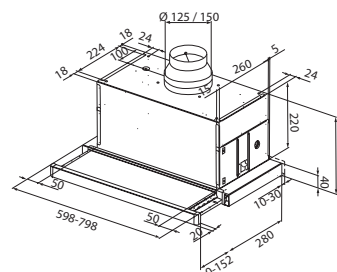

TEKNISK INFORMATION

Energiklasse	A
Kapacitet (m ³ /t)	270/380/520
Lydniveau (dBA)	47/53/60
Belysning	2 x LED
Mål udtag	120/150
Installationspakke	125/160
POT-signal	Nej

VENTILATIONSTYPER

NR

PRODUKTFOTO

TEGNING MED MÅL

Best.nr.	Varenavn	Bredde	Finish
8165	Crystall 1160	59,8 cm	Stål
8166	Crystall 1180	79,8 cm	Stål
9260	Installationspakke	125 mm	-
9261	Installationspakke	160 mm	-
9251	Kulfilter til Crystall 1160/1180	-	-
403995	Frontlist hvid 60 cm	-	-
403998	Frontlist hvid 80 cm	-	-