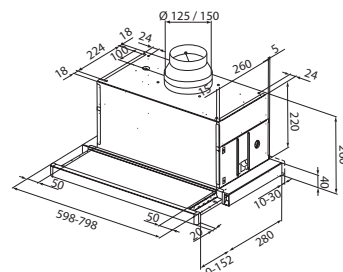

TEKNISK INFORMASJON

Energiklasse	A
Kapasitet (m ³ /t)	270/380/520
Lydnivå (dBA)	47/53/60
Belysning	2 x LED
Dimensjon uttak	120/150
Installasjonspakke	125/160
POT-signal	Nei

VENTILASJONSTYPER

NR

PRODUKTFOTO

MÅLSATT TEGNING

Best.nr.	Varenavn	Bredde	Overflate
8165	Crystall 1160	59,8 cm	Stål
8166	Crystall 1180	79,8 cm	Stål
9260	Installasjonspakke	125 mm	-
9261	Installasjonspakke	160 mm	-
9251	Kullfilter til Crystall 1160/1180	-	-
403995	Frontlist hvit 60 cm	-	-
403998	Frontlist hvit 80 cm	-	-