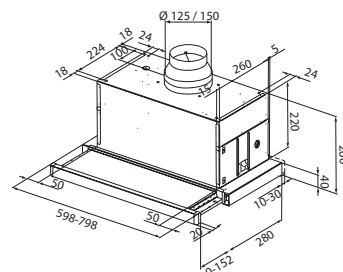

TEKNISK INFORMATION

Energiklass	A
Kapacitet (m ³ /tim)	270/380/520
Ljudnivå (dBA)	47/53/60
Belysning	2 x LED
Dimension stos	120/150
Installationspaket	125/160
POT-signal	Nej

VENTILATIONSTYPER

SR

PRODUKTBILD

MÅTTBILD

Best.nr	Artikel benämning	Bredd	Yta
8165	Crystall 1160	59,8 cm	Stål
8166	Crystall 1180	79,8 cm	Stål
9260	Installationspaket	125 mm	-
9261	Installationspaket	160 mm	-
9251	Kolfilter till Crystall 1160/1180	-	-
403995	Frontlist vit 60 cm	-	-
403998	Frontlist vit 80 cm	-	-