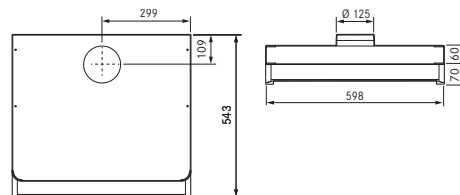

PRODUKTFOTO

TEGNING MED MÅL

Best.nr.	Varenavn	Bredde	Finish
8178	Edge balanceret ventilation/kollektiv ventilation	59,8 cm	Hvid
8179	Edge balanceret ventilation/kollektiv ventilation	59,8 cm	Stål
9260	Installationspakke	125 mm	-