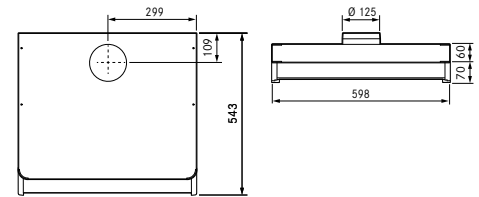

PRODUKTFOTO

MÅLSATT TEGNING

Best.nr.	Varenavn	Bredde	Overflate
8178	Edge Balansert-/fellesavtrekk	59,8 cm	Hvit
8179	Edge Balansert-/fellesavtrekk	59,8 cm	Stål
9260	Installasjonspakke	125 mm	-