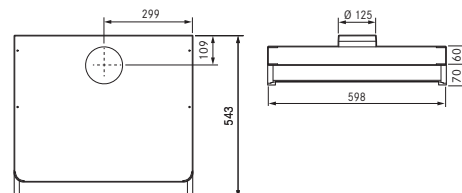

## MÅTTBILD

Best.nr	Artikel benämning	Bredd	Yta
8178	Edge Balanserad/gemensam ventilation	59,8 cm	Vit
8179	Edge Balanserad/gemensam ventilation	59,8 cm	Stål
9260	Installationspaket	125 mm	-