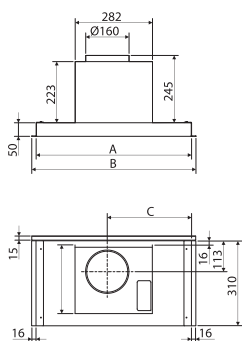

Fortuna

PRODUKTFOTO

TEGNING MED MÅL

NR	A	B	C
60 cm	565	597	306
80 cm	765	797	406
BK	A	B	C
60 cm	565	597	272
80 cm	765	797	372

TEKNISK INFORMATION

Energiklasse	A
Kapacitet (m ³ /t)	128/294/459 (B 726)*
Lydniveau (dBA)	45/56/66 (B 75)*
Belysning	2 x LED
Mål udtag	120/150
Installationspakke	125/160
POT-signal	Ja