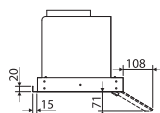

Fortuna

PRODUKTFOTO

TEGNING MED MÅL

NR	A	B	C
60 cm	565	597	306
80 cm	765	797	406
BK	A	B	C
60 cm	565	597	272
80 cm	765	797	372

TEKNISK INFORMATION

Energiklasse	A
Kapacitet (m ³ /t)	128/294/459 (B 726)*
Lydniveau (dBA)	45/56/66 (B 75)*
Belysning	2 x LED
Mål udtag	120/150
Installationspakke	125/160
POT-signal	Ja