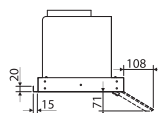

## MÅTTBILD

NR	A	B	C
60 cm	565	597	306
80 cm	765	797	406
BG	A	B	C
60 cm	565	597	272
80 cm	765	797	372

## TEKNISK INFORMATION

Energiklass	A
Kapacitet (m <sup>3</sup> /tim)	128/294/459 (B 726)*
Ljudnivå (dBA)	45/56/66 (B 75)*
Belysning	2 x LED
Dimension stos	120/150
Installationspaket	125/160
POT-signal	Ja