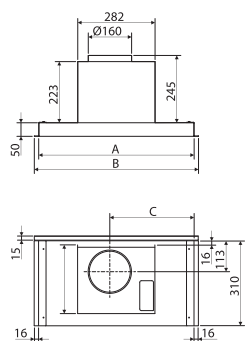

## MÅTTBILD

NR	A	B	C
60 cm	565	597	306
80 cm	765	797	406
BG	A	B	C
60 cm	565	597	272
80 cm	765	797	372

## TEKNISK INFORMATION

Energiklass	A
Kapacitet (m <sup>3</sup> /tim)	128/294/459 (B 726)*
Ljudnivå (dBA)	45/56/66 (B 75)*
Belysning	2 x LED
Dimension stos	120/150
Installationspaket	125/160
POT-signal	Ja