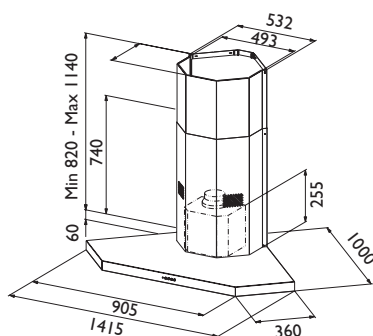

Geo

PRODUKTFOTO

TEGNING MED MÅL

Væg målet fra hjørne til kanal er 385 mm

TEKNISK INFORMATION

Energiklasse	D
Kapacitet (m ³ /t)	300/480/620 (B 700)
Lydniveau (dBA)	54/64/69 (B 71)
Belysning	4 x 2,2 W LED
Mål udtag	150
Installationspakke	160
Fastgøres nedefra	350
POT-signal	Nej

Normalventilation	Ja
Recirkulation	Ja
Ekstern motor	Nej
Centralventilation	Nej
Balanceret ventilation	Nej
Kollektiv udsugning	Nej

Geo er en stilren hjørneemhætte i stål med stramme linjer, som giver køkkenet et elegant udtryk. En hjørneemhætte er en flot måde at vise kogesektionen frem på, og det skaber en praktisk arbejdsplads. Hjørnemålene er 100 x 100 cm, og du kan også få ekstrakanal til forlængelse op til loftshøjde på 290 cm. Det effektive fedtfilter er nemt at tage ud og tåler maskinvask.

PRISLISTE

Best.nr.	Varenavn	Bredde	Finish
5077	Geo 100	100 cm	Stål
9261	Installationspakke	160 mm	-
9250	Kulfilter	-	-
9231	Kanal til forlængelse, maks. loftshøjde 290 cm	-	-

SE MERE ONLINE:

Scan med din mobiltelefon