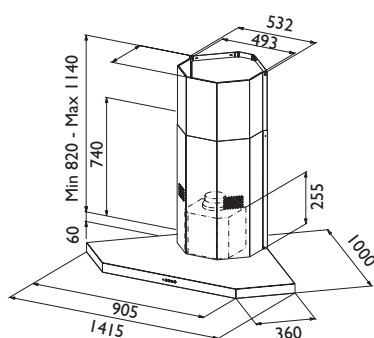

Geo

PRODUKTFOTO

MÅLSATT TEGNING

Veggmål fra hjørnet til kanal er 385 mm

TEKNISK INFORMASJON

Energiklasse	D
Kapasitet (m ³ /t)	300/480/620 (B 700)
Lydnivå (dBA)	54/64/69 (B 71)
Belysning	4 x 2,2 W LED
Dimensjon uttak	150
Installasjonspakke	160
Feste fra underkant	350
POT-signal	Nei

Normalventilasjon	Ja
Resirkulasjon	Ja
Ekstern motor	Nei
Sentralventilasjon	Nei
Balansert ventilasjon	Nei
Fellesavtrekk	Nei

Geo er en stilren hjørnehette i stål, med stramme linjer som gir kjøkkenet et elegant uttrykk. En hjørnehette er en flott måte å vise fram kokeplassen på og gir en praktisk arbeidsplass. Hjørnemålene er 100 x 100 cm, og du kan også få ekstrakanal til forlenging opp til takhøyde på 290 cm. Det effektive fettfilteret tas enkelt ut og tåler maskinvask.

Best.nr.	Varenavn	Bredde	Overflate
5077	Geo 100	100 cm	Stål
9261	Installasjonspakke	160 mm	-
9250	Kullfilter	-	-
9231	Kanal til forlenging, maks takhøyde 290 cm	-	Stål

SE MER PÅ NETT:

Scann med mobilen din