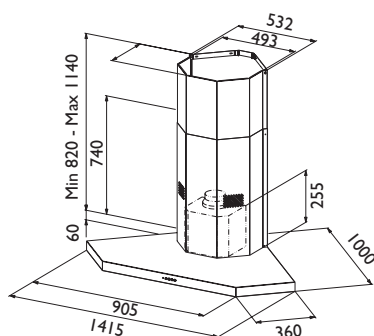

Geo

PRODUKT BILD

MÅTT BILD

Väggmättet från hörnet till kanalen är 385 mm

TEKNISK INFORMATION

Energiklass	D
Kapacitet (m ³ /tim)	300/480/620 (B 700)
Ljudnivå (dBA)	54/64/69 (B 71)
Belysning	4 x 2,2 W LED
Dimension stos	150
Installationspaket	160
Fäste från underkant	350
POT-signal	Nej

Geo är en stilren hörnfläkt i stål med strama linjer som ger köket ett elegant uttryck. En hörnfläkt är ett bra alternativ om man vill framhäva spisens placering, samtidigt som man får praktiska arbetsytor. Hörnmåttet är 100 x 100 cm och det går också att få en extrakanal för förlängning upp till en takhöjd på 290 cm. Det effektiva fettfiltret är enkelt att ta ut och tål maskindisk.

Best.nr	Artikel benämning	Bredd	Yta
5077	Geo 100	100 cm	Stål
9261	Installationspaket	160 mm	-
9250	Kolfilter	-	-
9231	Kanal för förlängning, max takhöjd 290 cm	-	Stål

LÄS MER PÅ NÄTET:

Skanna med mobilen