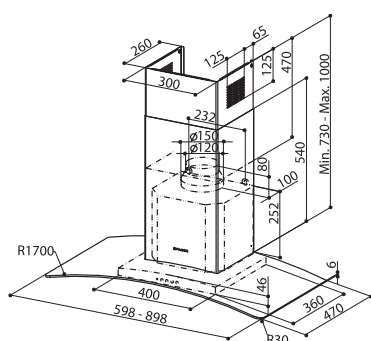

Helios

PRODUKTFOTO

TEGNING MED MÅL

TEKNISK INFORMATION

Energiklasse	A
Kapacitet (m ³ /t)	280/410/580 (B 730)
Lydniveau (dBA)	50/58/66 (B 71)
Belysning	2 x LED
Mål udtag	120/150
Installationspakke	125/160
Fastgøres nedefra	250
POT-signal	Nej

Normalventilation	Ja
Recirkulation	Ja
Ekstern motor	Nej
Centralventilation	Nej
Balanceret ventilation	Nej
Kollektiv udsugning	Nej

Helios er en klassisk emhætte med buet glas, som placeres frithængende på væggen. Det buede glas skaber et flot og elegant udtryk, og modellen fås i både 60 og 90 cm bredde. Du kan også vælge mellem udførsel i stål eller sort. Det effektive fedtfilter er nemt at tage ud og kan også vaskes i opvaskemaskine. Helios passer til normalventilation eller recirkulation.

Best.nr.	Varenavn	Bredde	Finish
5090	Helios 60	59,8 cm	Stål/glas
5091	Helios 60	59,8 cm	Sort/glas
5092	Helios 90	89,8 cm	Stål/glas
5093	Helios 90	89,8 cm	Sort/glas
9260	Installationspakke	125 mm	-
9261	Installationspakke	160 mm	-
9250	Kulfilter	-	-
9206	Kanal til forlængelse*	-	Stål

* Når kanalen forlænges, kan den maksimale lofthøjde være 330 cm.

SE MERE ONLINE:

Scan med din mobiltelefon