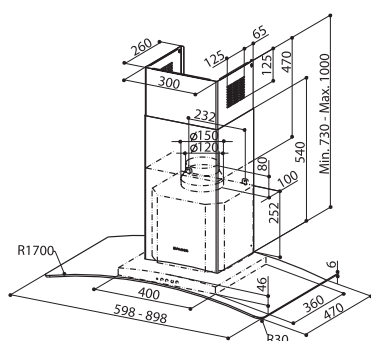

Helios

PRODUKT BILD

MÅTT BILD

TEKNISK INFORMATION

Energiklass	A
Kapacitet (m ³ /tim)	280/410/580 (B 730)
Ljudnivå (dBA)	50/58/66 (B 71)
Belysning	2 x LED
Dimension stos	120/150
Installationspaket	125/160
Fäste från underkant	250
POT-signal	Nej

Best.nr	Artikel benämning	Bredd	Yta
5090	Helios 60	59,8 cm	Stål/Glas
5091	Helios 60	59,8 cm	Svart/Glas
5092	Helios 90	89,8 cm	Stål/Glas
5093	Helios 90	89,8 cm	Svart/Glas
9260	Installationspaket	125 mm	-
9261	Installationspaket	160 mm	-
9250	Kolfilter	-	-
9206	Kanal för förlängning*	-	Stål