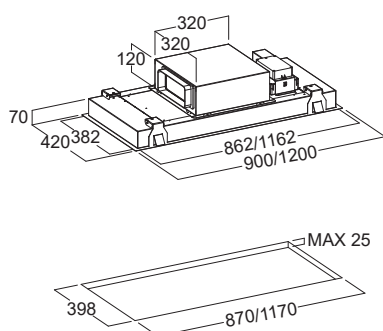

Horizont

PRODUKTFOTO

TEGNING MED MÅL

TEKNISK INFORMATION

Energiklasse	A+
Kapacitet (m ³ /t)	200/345/480 (B 740)
Lydniveau (dBA)	45/57/65 (B 74)
Belysning	LED
Mål udtag	220 x 90
Installationspakke	160 + Best.nr. 9618
POT-signal	Ja

Best.nr.	Varenavn	Bredde	Finish
403867	Horizont 90	90 cm	Sort
403868	Horizont 90	90 cm	Hvid
403870	Horizont 120	120 cm	Sort
403869	Horizont 120	120 cm	Hvid
9261	Installationspakke	160 mm	-

Fjernbetjening inkluderet.
Motoren skal sidde, så den er tilgængelig for service/vedligeholdelse.
Max afstand til kogeplade 1,6 meter.