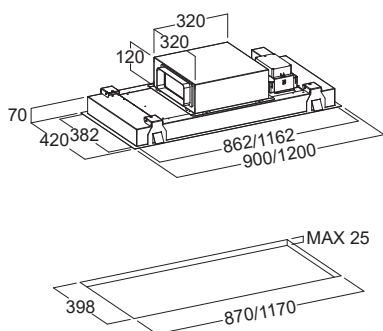

## TEKNISK INFORMATION

Energiklass	A+
Kapacitet (m <sup>3</sup> /tim)	200/345/480 (B 740)
Ljudnivå (dBA)	45/57/65 (B 74)
Belysning	LED
Dimension stos	220 x 90
Installationspaket	160 + Best.nr. 9618
POT-signal	Ja