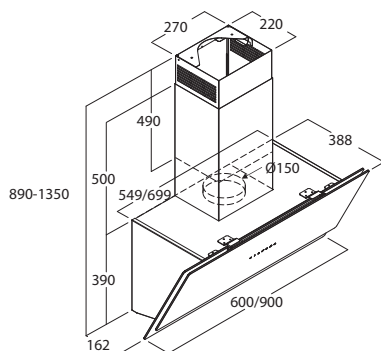

## TEGNING MED MÅL

## TEKNISK INFORMATION

Energiklasse	A+
Kapacitet (m <sup>3</sup> /t)	330/440/580 (B 730)
Lydniveau (dBA)	52/57/62 (B 66)
Belysning	LED 1 x 7W
Mål udtag	120/150
Installationspakke	125/160
Fastgøres nedefra	320
POT-signal	Nej