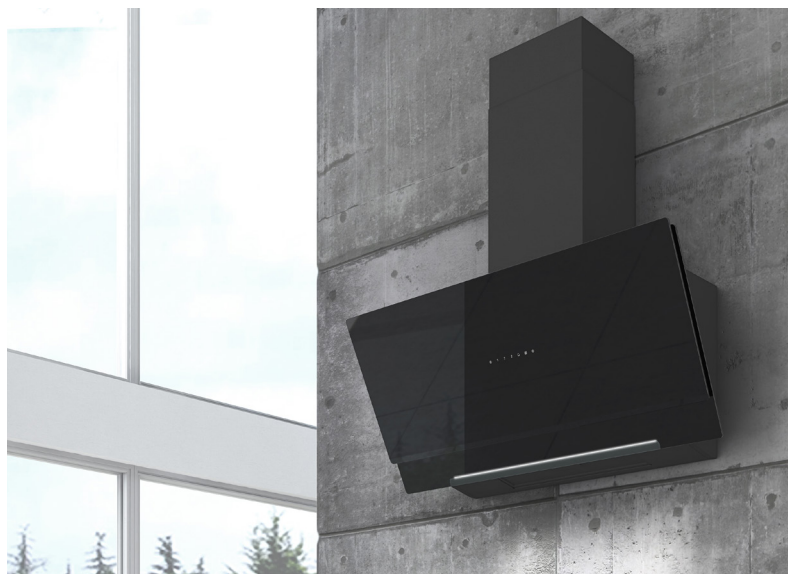

Leda

PRODUKTBILD

MÅTTBILD

Leda är vårt senaste tillskott av snedställda köksfläktar, denna i svart glas. De snedställda modellerna ger dig en luftig överblick över spishällen. Leda finns i 60 och 90 cm bredd. Den levereras för standardventilation och recirkulation.

TEKNISK INFORMATION

Energi klass	A+
Kapacitet (m ³ /tim)	330/440/580 (B 730)
Ljudnivå (dBA)	52/57/62 (B 66)
Belysning	LED 1 x 7W
Dimension stos	120/150
Installationspaket	125/160
Fäste från underkant	320
POT-signal	Nej