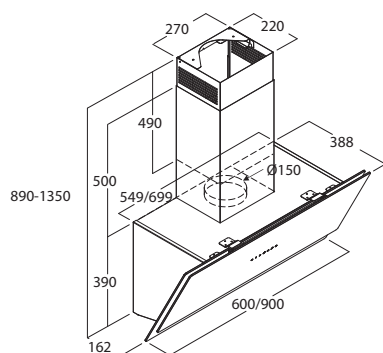

Leda

PRODUKTBILD

MÅTTBILD

Leda är vårt senaste tillskott av snedställda köksfläktar, denna i svart glas. De snedställda modellerna ger dig en luftig överblick över spishällen. Leda finns i 60 och 90 cm bredd. Den levereras för standardventilation och recirkulation.

TEKNISK INFORMATION

Energi klass	A+
Kapacitet (m ³ /tim)	330/440/580 (B 730)
Ljudnivå (dBA)	52/57/62 (B 66)
Belysning	LED 1 x 7W
Dimension stos	120/150
Installationspaket	125/160
Fäste från underkant	320
POT-signal	Nej