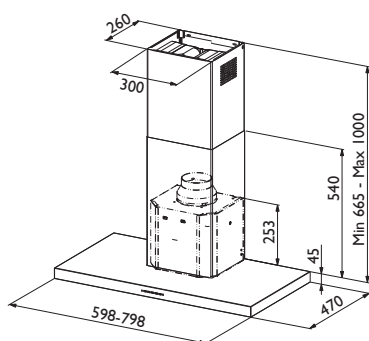

Lyra

PRODUKTFOTO

TEGNING MED MÅL

TEKNISK INFORMATION

Energiklasse	B
Kapacitet (m ³ /t)	300/460/610 (B 720)
Lydniveau (dBA)	52/61/67 (B 70)
Belysning	2 x LED
Mål udtag	120/150
Installationspakke	125/160
Fastgøres nedefra	320
POT-signal	Nej

Normalventilation	Ja
Recirkulation	Ja
Ekstern motor	Nej
Centralventilation	Nej
Balanceret ventilation	Nej
Kollektiv udsugning	Nej

Lyra er en moderne, T-formet emhætte, som er faldet i manges smag. Den er et elegant indslag i mange køkkener og leveres i både stål, hvid og sort. Den fås i bredderne 60 og 80 cm og monteres frithængende på væggen. Det effektive fedtfilter kan nemt tages ud og kan også vaskes i opvaskemaskine. Lyra passer til normalventilation eller recirkulation.

Best.nr.	Varenavn	Bredde	Finish
5073	Lyra 60	59,8 cm	Stål
5078	Lyra 60	59,8 cm	Hvid
5085	Lyra 60	59,8 cm	Sort
5074	Lyra 80	79,8 cm	Stål
5079	Lyra 80	79,8 cm	Hvid
5086	Lyra 80	79,8 cm	Sort
9260	Installationspakke	125 mm	-
9261	Installationspakke	160 mm	-
9250	Kulfilter	-	-
9206	Kanal til forlængelse*	-	Stål
404048	Kanal til forlængelse*	-	Sort
404127	Fjernbetjening	-	-

* Når kanalen forlænges, kan den maksimale lofthøjde være 330 cm.

SE MERE ONLINE:

Scan med din mobiltelefon