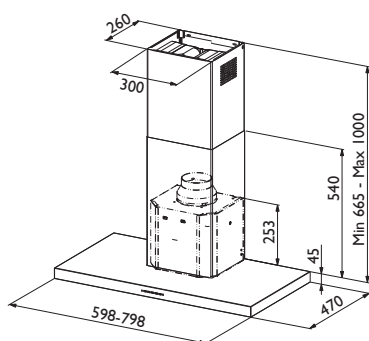

Lyra

PRODUKTFOTO

MÅLSATT TEGNING

TEKNISK INFORMASJON

Energiklasse	B
Kapasitet (m ³ /t)	300/460/610 (B 720)
Lydnivå (dBA)	52/61/67 (B 70)
Belysning	2 x LED
Dimensjon uttak	120/150
Installasjonspakke	125/160
Feste fra underkant	320
POT-signal	Nei

Normalventilasjon	Ja
Resirkulasjon	Ja
Ekstern motor	Nei
Sentralventilasjon	Nei
Balansert ventilasjon	Nei
Fellesavtrekk	Nei

Lyra er en moderne og T-formet hette som har falt i smak hos mange. Den glir elegant inn på mange kjøkken, og leveres i stål, hvit eller sort. Du får den i 60 eller 80 cm bredde, og hetten plasseres fritt på veggen. Det effektive fettfilteret tas enkelt ut og kan også vaskes i oppvaskmaskin. Lyra leveres for normalventilasjon eller resirkulasjon.

Best.nr.	Varenavn	Bredde	Overflate
5073	Lyra 60	59,8 cm	Stål
5078	Lyra 60	59,8 cm	Hvit
5085	Lyra 60	59,8 cm	Sort
5074	Lyra 80	79,8 cm	Stål
5079	Lyra 80	79,8 cm	Hvit
5086	Lyra 80	79,8 cm	Sort
9260	Installasjonspakke	125 mm	-
9261	Installasjonspakke	160 mm	-
9250	Kullfilter	-	-
9206	Kanal til forlengning*	-	Stål
404048	Kanal til forlengning*	-	Sort
404127	Fjernkontroll	-	-