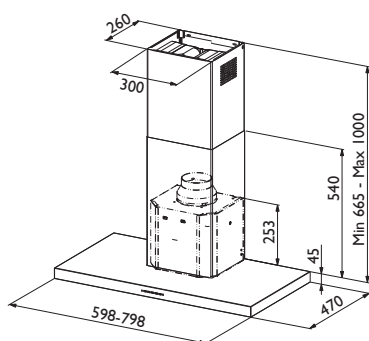

MÅTT BILD

Lyra är en modern, T-formad fläkt som faller många i smaken. Den smälter lätt in i de flesta kök och finns i stål, vitt och svart. Fläkten finns i bredderna 60 och 80 cm, och kan monteras fristående på väggen. Det effektiva fettfiltret kan enkelt tas ut och rengöras, även i diskmaskin. Lyra lämpar sig för standardventilation och recirkulation.

TEKNISK INFORMATION

Energiklass	B
Kapacitet (m³/tim)	300/460/610 (B 720)
Ljudnivå (dBA)	52/61/67 (B 70)
Belysning	2 x LED
Dimension stos	120/150
Installationspaket	125/160
Fäste från underkant	320
POT-signal	Nej

MÖJLIGA TILLVAL

Borstat stål	Ja
Valfri färg, glans 35	Nej
Valfri färg, matt glans 10	Nej
Andra metaller, borstade	Nej
Andra metaller, högglass	Nej
Förberedd för integrerad spisvakt	Nej

VENTILATIONSTYPER

Standardventilation	Ja
Recirkulation	Ja
Extern motor	Nej
Centralventilation	Nej
Balanserad ventilation	Nej
Gemensam ventilation	Nej

Best.nr	Artikel benämning	Bredd	Yta
5073	Lyra 60	59,8 cm	Stål
5078	Lyra 60	59,8 cm	Vit
5085	Lyra 60	59,8 cm	Svart
5074	Lyra 80	79,8 cm	Stål
5079	Lyra 80	79,8 cm	Vit
5086	Lyra 80	79,8 cm	Svart
9260	Installationspaket	125 mm	-
9261	Installationspaket	160 mm	-
9250	Kolfilter	-	-
9206	Kanal för förlängning*	-	Stål
404048	Kanal för förlängning*	-	Svart
404127	Fjärrkontroll	-	-

* När kanalen förlängs kan den maximala takhöjden vara 330 cm.

LÄS MER PÅ NÄTET:

Skanna med mobilen