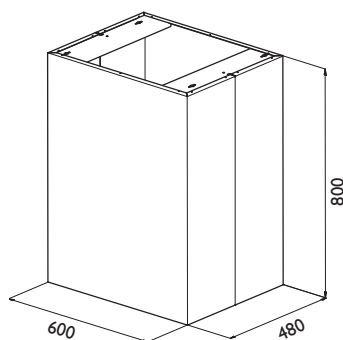

Mantica

PRODUKT BILD

MÅTTBILD

TEKNISK INFORMATION

Energiklass	A++/A+
Kapacitet (m ³ /tim)	216/281/349/435 (B 654)
Ljudnivå (dBA)	38/44/49/54 (B 64)
Belysning	LED 2700-5000K
Dimension stos	120/150
Installationspaket	125/160
POT-signal	Ja

Best.nr	Artikel benämning	Bredd	Yta
331500	Mantica Sense Frihängande 60 x 80	60 cm	Borstad stål/Färg
9260	Installationspaket	125 mm	-
9261	Installationspaket	160 mm	-
8521	Monoblockfilter Sense, karbonfilter	-	-
403059	Kopplingsbox-16 vid extern AC-motor*	-	-
9304	Spisvakt Sense	-	-
403154	Sense Pro Inomhusklimatövervakning	-	-
9305	Specialhöjd upp till 105 cm	-	Borstad stål/Färg
9307	Specialbredd upp till 154 cm	-	Borstad stål/Färg
9330	Kostnadstillägg snedkapning	-	-