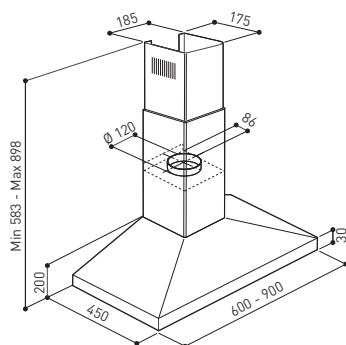

## TEGNING MED MÅL

## TEKNISK INFORMATION

Energiklasse	A
Kapacitet (m <sup>3</sup> /t)	159/224/394
Lydniveau (dBA)	49/58/72
Belysning	2 x 1w LED
Mål udtag	120
Installationspakke	125
Fastgøres nedefra	227
POT-signal	Nej

Best.nr.	Varenavn	Bredde	Finish
403666	Neo 60	60 cm	Stål
403667	Neo 90	90 cm	Stål
9260	Installationspakke	125 mm	-
403684	Kulfilter Neo	-	-

NR

SE MERE ONLINE:

Scan med din mobiltelefon