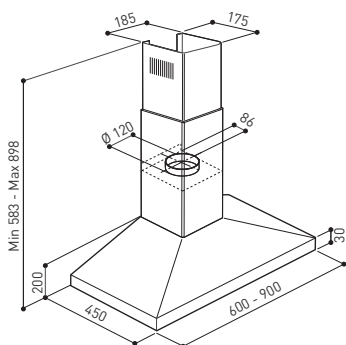

Neo

PRODUKTFOTO

MÅLSATT TEGNING

TEKNISK INFORMASJON

Energiklasse	A
Kapasitet (m ³ /t)	159/224/394
Lydnivå (dBA)	49/58/72
Belysning	2 x 1w LED
Dimensjon uttak	120
Installasjonspakke	125
Feste fra underkant	227
POT-signal	Nei

Normalventilasjon	Ja
Resirkulasjon	Ja
Ekstern motor	Nei
Sentralventilasjon	Nei
Balansert ventilasjon	Nei
Fellesavtrekk	Nei

Neo er en tradisjonsrik og klassisk vegghengt kjøkkenhette i rustfritt stål, som glir elegant inn i mange interiør. Du får den i 60 eller 90 cm bredde, og hetten plasseres fritt på veggen. Fettfilteret kan enkelt tas ut for rengjøring – også i oppvaskmaskinen. Neo leveres for normalventilasjon eller resirkulasjon.

Best.nr.	Varenavn	Bredde	Overflate
403666	Neo 60	60 cm	Stål
403667	Neo 90	90 cm	Stål
9260	Installasjonspakke	125 mm	-
403684	Kullfilter Neo	-	-