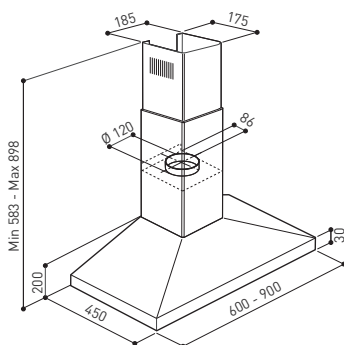

Neo

PRODUKTBILL

MÅTTBILD

TEKNISK INFORMATION

Energiklass	A
Kapacitet (m ³ /tim)	159/224/394
Ljudnivå (dBA)	49/58/72
Belysning	2 x 1w LED
Dimension stos	120
Installationspaket	125
Fäste från underkant	227
POT-signal	Nej

Best.nr	Artikel benämning	Bredd	Yta
403666	Neo 60	60 cm	Stål
403667	Neo 90	90 cm	Stål
9260	Installationspaket	125 mm	-
403684	Kolfilter Neo	-	-

LÄS MER PÅ NÄTET:

Skanna med mobilen