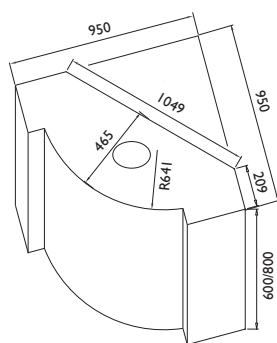

## TEGNING MED MÅL

## TEKNISK INFORMATION

Energiklasse	A++/A+
Kapacitet (m <sup>3</sup> /t)	216/281/349/435 (B 654)
Lydniveau (dBA)	38/44/49/54 (B 64)
Belysning	LED 2700-5000K
Mål udtag	120/150
Installationspakke	125/160
Fastgøres nedefra	Fastgøres i skråvæg eller liste over hj.
POT-signal	Ja

Best.nr.	Varenavn	Bredde	Finish
137200	Orion Sense Hjørne 95 x 60	95 cm	Børstet stål/Farve
137500	Orion Sense Hjørne 95 x 80	95 cm	Børstet stål/Farve
9260	Installationspakke	125 mm	-
9261	Installationspakke	160 mm	-
8521	Monoblockfilter Sense, kulfilter	-	-
403059	Koblingsboks-16 ved ekstern AC-motor*	-	-
9304	Komfurvagt Sense	-	-
403154	Sense Pro Indeklimaovervågning	-	-