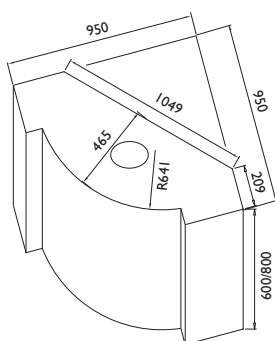

## TEKNISK INFORMATION

Energiklass	A++/A+
Kapacitet (m <sup>3</sup> /tim)	216/281/349/435 (B 654)
Ljudnivå (dBA)	38/44/49/54 (B 64)
Belysning	LED 2700-5000K
Dimension stos	120/150
Installationspaket	125/160
Fäste från underkant	Fästs i snedtak el. list över hörn
POT-signal	Ja