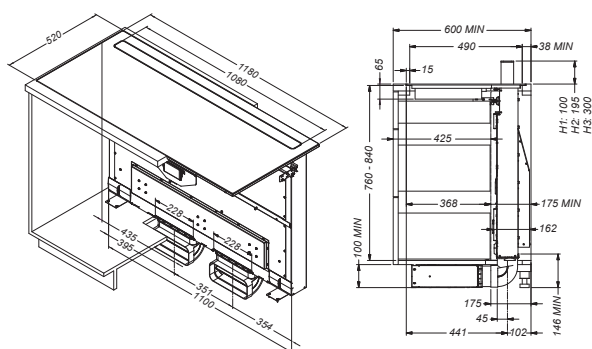

Panorama¹²⁰

PRODUKTFOTO

TEGNING MED MÅL

TEKNISK INFORMATION

Energiklasse	B
Kapacitet/luftmængde (m ³ /t)	237-1009 m ³ /t
Lydniveau (dBa)	35-70 dBa
Mål udtag	2x 22,2 x 8,9 cm
Emfangstør højde/justerbart	30-20-10 cm + frit justerbart
Zoner	5 x 3000 W
Størrelse zoner	4x 24,0 x 22,0 cm + 1 x Ø 28,0 cm
Antal hastigheder	5 + 3 intensive
POT-signal	Ja, mod pristillæg

Panorama 120 er et teknologisk vidunder med emfang og kogeplade i ét. Emfanget kan indstilles trinløst i højde op til 30 cm fra kogepladen, hvilket giver optimal udsugning, når du bruger høje gryder. Når du ikke laver mad, sænkes det helt ned i koge-sektionen. Den fylder ikke mere end en almindelig kogesektion plus 16,5 cm bagerst i underskabet, så der er god plads til skuffer i underskabet. Panorama 120 har hele 5 koge-zoner som er sætvis brokoblingsbare.

Best.nr.	Varenavn	Bredde	Finish
403295	Panorama 120	118 cm	Sort glas
403346	Recirkulationssæt, boks + kanaler + filter	-	-
9613	Grillplade	-	-
9669	Beskyttelseslister til kogesektion, 2 stk.*	-	-
403349	Monoblockfilter, kulfilter, 3 stk.**	-	-
403352	Fedfilter, 2 stk.**	-	-
9806	Sæt for POT-signal Panorama	-	-