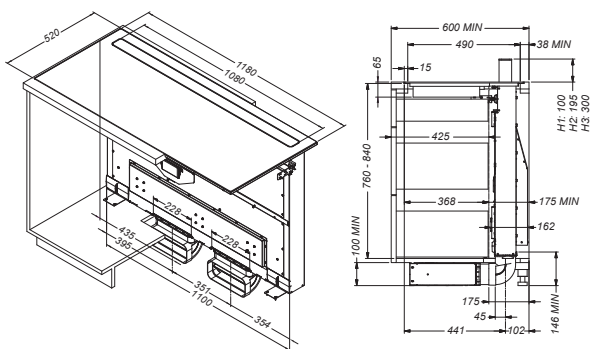

Panorama¹²⁰

PRODUKTFOTO

MÅLSATT TEGNING

TEKNISK INFORMASJON

Energiklasse	B
Kapasitet/luftmengde (m ³ /t)	237-1009 m ³ /t
Lydnivå (dBA)	35-70 dBa
Dimensjon uttak	2x 22,2 x 8,9 cm
Ventilatorårm høyde/justerbart	30-20-10 cm + fritt justerbart
Kokesoner	5 x 3000 W
Størrelse kokesoner	4x 24,0 x 22,0 cm + 1 x Ø 28,0 cm
Antall hastigheter	5 + 3 intensive
POT-signal	Ja, mot pristillegg

Panorama 120 er et teknologisk vidunder, med ventilator og platetopp i ett. Ventilatoren kan heves opptil 30 cm opp fra platetoppen og gir optimal ventilasjon ved høye kjeler. Når du ikke lager mat, senkes den helt ned i platetoppen. Den tar ikke mer plass enn en vanlig platetopp, plus 16,5 cm bakerst i underskapet, noe som gjør at det er god plass til skuffer under. Panorama 120 har hele 5 kokesoner som er settvis brokoblingsbare.

Best.nr.	Varenavn	Bredde	Overflate
403295	Panorama 120	118 cm	Sort glass
403346	Resirkulasjonssett, boks + kanaler + filter	-	-
9613	Grillplate	-	-
9669	Beskyttelseslister til platetopp, 2 stk*	-	-
403349	Monoblockfilter, 3 stk**	-	-
403352	Fettfilter, 2 stk**	-	-
9806	KIT for POT-signal	-	-