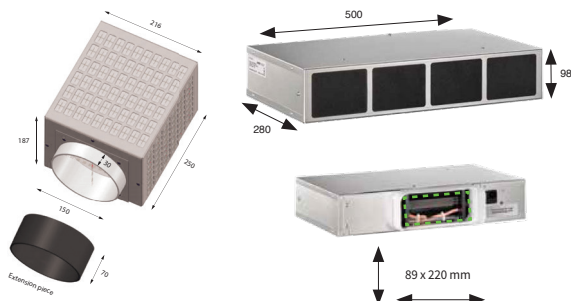

## TEKNISK INFORMATION:

Dimension indtak motorboks filter	150 mm
Dimension indtak sokkelfilter	89 x 220 mm

R