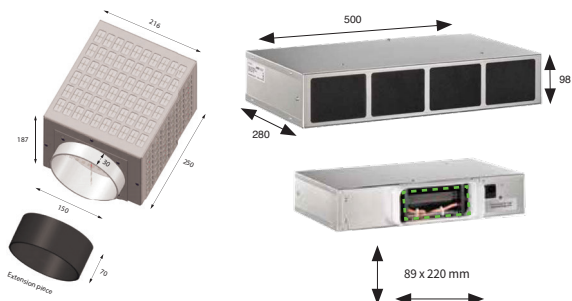

RørosHetta PlasmaCarbon

PRODUKTFOTO:

TEKNISK INFORMASJON:

Dimensjon inntak motorboks filter	150 mm
Dimensjon inntak sokkelfilter	89 x 220 mm

R

PRODUKTINFO:

Vår **plasmafilterløsning** inneholder et meget godt karbonfilter som fjerner lukt, allergener, pollen, virus og bakterier. Dette karbonfilteret er utskiftbart og kan skiftes etter ca. 3 000 timer. Med karbonfilteret oppnår vår plasmafilterløsning 90 % odour efficiency i henhold til EN-61591. Plasmafilteret monteres på toppen av motorkassen og krever egen strømtilkobling. Plasmafilteret aktiveres av kjøkkenheten ved hjelp av en trykkføler i filteret som gjør at det kun fungerer når kjøkkenheten er i drift.

PRISLISTE:

Best.nr.	Varenavn
403254	RørosHetta PlasmaCarbon
403907	RørosHetta PlasmaCarbon sokkel

SE MER PÅ NETT:

Scann med mobilen din